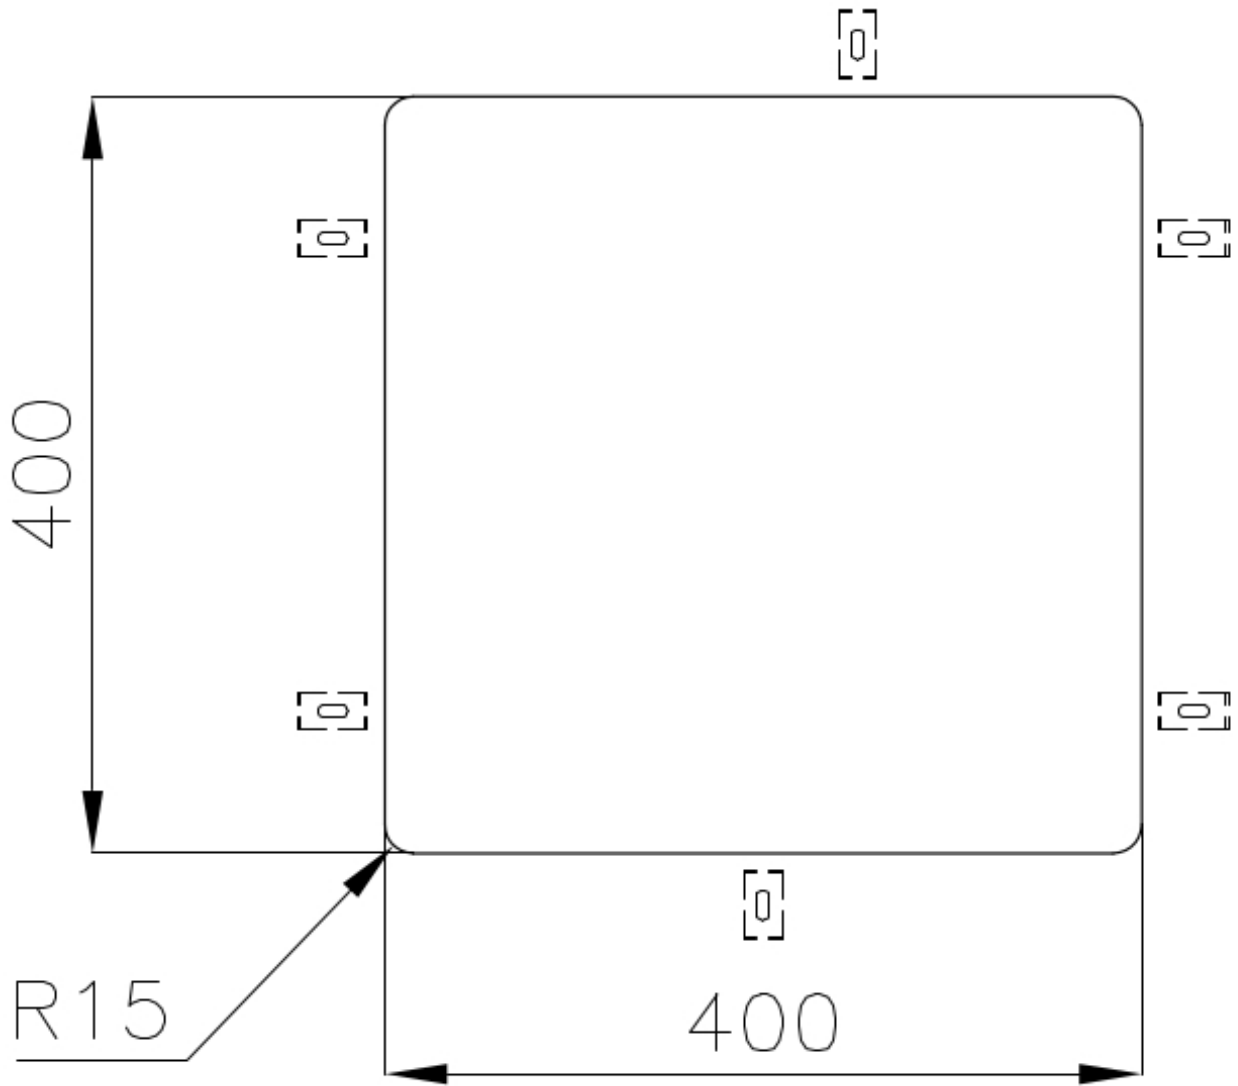

Cut out size
Dimensioni per foratura top

ACCESSOIRES OPTIONNELS