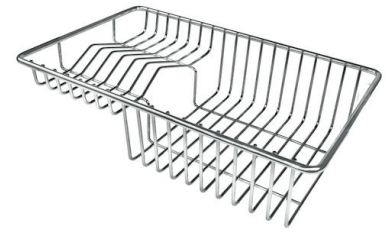

PÉRIMÈTRE TROP COMPLET

Le trop plein est un dispositif de sécurité toujours présent sur les éviers Foster qui empêche l'eau de déborder de la cuve en cas d'oubli. La solution du vidange périmétrique améliore l'esthétique grâce à sa forme carrée et essentielle.

CUVE À RAYON ÉTROIT

Des cuves aux formes carrées au design moderne et à la capacité accrue. Pour une esthétique minimaliste combinée à un maximum de commodité.

DÉTAILS

Finition

PVD

Bord d'installation	Sous-plan
Coloration	Gold
Matériau	Acier inoxydable AISI 304
Textures	Fumé
Base	60 cm
Dimensions	440x440 mm
Équipement standard	Crochets de fixation, joint, vidange, trop-plein et siphon, Emballage en boîte
Trous mitigeur	Pas de trous en standard
Trou d'encastrement	Voir fiche technique (pour tous les modèles à fleur ou à fleur installés par-dessus, et sous-plan)
Égouttoir	Non
Largeur	44 cm
Mesure cuve	400x400mm
Numéro cuves	1 cuve
Vidange	Vidange de 3,5

DESSINS TECHNIQUES

Cut out size
Dimensioni per foratura top

ACCESSOIRES OPTIONNELS

CUVETTE PERFOREE INOX

A154 F00

* uniquement en combinaison avec l'accessoire A644 F04

CUVETTE PLASTIQUE BLANCHE

A153 A00

GRILLE POR.ASSIETTES INOX mm214x379

A100 C03

* uniquement en combinaison avec l'accessoire A644 A01

GRILLE PORTE-ASSIETTES INOX 25x35

A100 A54

* uniquement en combinaison avec l'accessoire A644 F04

PLANCHE DE DECOUPE CRYSTAL 23x41 CM